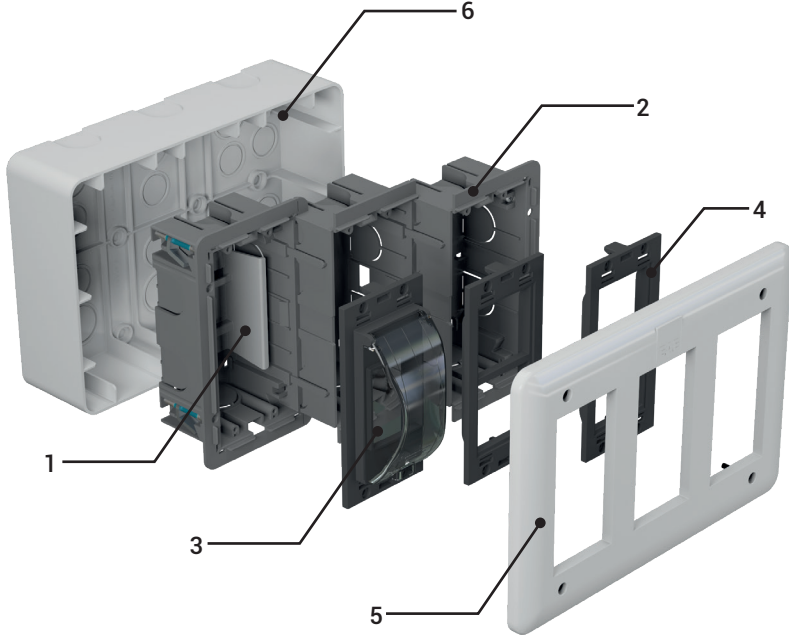

# E-LINE WSB

Duvar Tipi Modüler Priz Kutuları

### ►ESTETİK ve İŞLEVSEL YAPI İLE GÜVENLİK BİR ARADA, YANIBAŞINIZDA...

- 4 Modülden 16 Modüle kadar kapasite seçeneği,
- Modüler ve geçmeli yapıda priz ve MCB/RCD kasaları,
- MCB/RCD için şeffaf müdahale kapağı,
- Modüler yapıdaki 45x45mm şebeke ve UPS prizleri ile 22,5x45mm telefon, data ve multimedya prizlerinin kullanımına uygun kolay montajlı ergonomik yapı,
- Sıva Altı ve Sıva Üstü kullanımına uygun seçenekler.