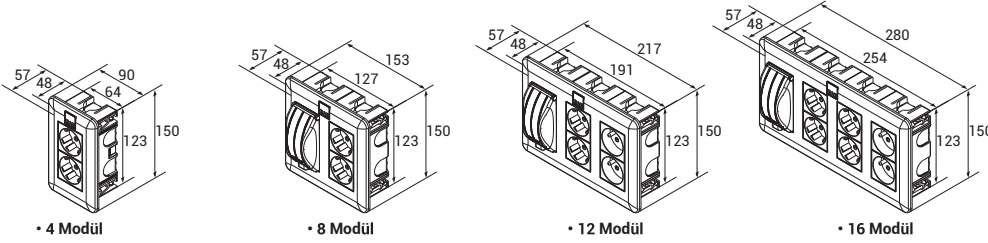

■ MCB/RCD kasalı modül; DIN ray ve şeffaf kapaklı plaka ile birlikte olup, 4 modüldür.

■ MCB/RCD kasalı ürün derinlikleri 89mm'dir.

► E-LINE WSB-SA (Duvar Kasaları)

Açıklama	Sipariş Kodları
WSB S/A Tekli Duvar Kasası, 4 Modül	2067652
WSB S/A İkili Duvar Kasası, 8 Modül	2067654
WSB S/A Üçlü Duvar Kasası, 12 Modül	2067655
WSB S/A Dörtlü Duvar Kasası, 16 Modül	2067656