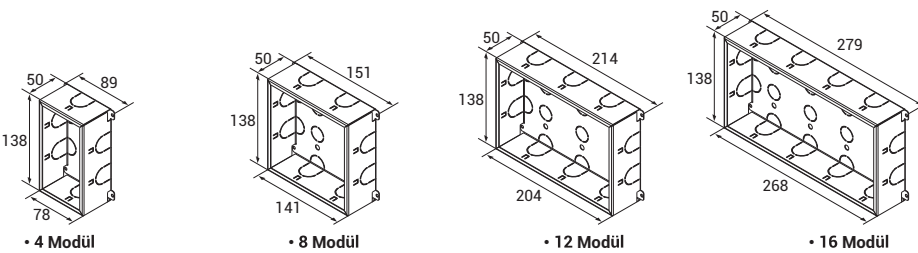

E-LINE WSB

► GENEL ÜRÜN ÖZELLİKLERİ / SİPARİŞ KODLARI

► E-LINE WSB-SU (Duvar Tipi Sıva Üstü Modüler Priz Kutuları)

Açıklama	Sipariş Kodları	MCB/RCD Kasalı Sipariş Kodu
WSB Duvar Tipi S/Ü Modüler Priz Kutusu, Tekli, 4 Modül	3137950	3137954
WSB Duvar Tipi S/Ü Modüler Priz Kutusu, İkili, 8 Modül	3137951	3137955
WSB Duvar Tipi S/Ü Modüler Priz Kutusu, Üçlü, 12 Modül	3137952	3137956
WSB Duvar Tipi S/Ü Modüler Priz Kutusu, Dörtlü, 16 Modül	3137953	3137957

■ MCB/RCD kasalı modül; DIN ray ve şeffaf kapaklı plaka ile birlikte olup, 4 modüldür.

■ MCB/RCD kasalı ürün derinlikleri 89mm'dir.

► E-LINE WSB-SA (Duvar Tipi Sıva Altı Modüler Priz Kutuları)

Açıklama	Sipariş Kodları	MCB/RCD Kasalı Sipariş Kodu
WSB Duvar Tipi S/A Modüler Priz Kutusu, Tekli, 4 Modül	3137940	3137946
WSB Duvar Tipi S/A Modüler Priz Kutusu, İkili, 8 Modül	3137942	3137947
WSB Duvar Tipi S/A Modüler Priz Kutusu, Üçlü, 12 Modül	3137944	3137948
WSB Duvar Tipi S/A Modüler Priz Kutusu, Dörtlü, 16 Modül	3137945	3137949

■ MCB/RCD kasalı modül; DIN ray ve şeffaf kapaklı plaka ile birlikte olup, 4 modüldür.

■ MCB/RCD kasalı ürün derinlikleri 89mm'dir.

► E-LINE WSB-SA (Duvar Kasaları)

Açıklama	Sipariş Kodları
WSB S/A Tekli Duvar Kasası, 4 Modül	2067652
WSB S/A İkili Duvar Kasası, 8 Modül	2067654
WSB S/A Üçlü Duvar Kasası, 12 Modül	2067655
WSB S/A Dörtlü Duvar Kasası, 16 Modül	2067656