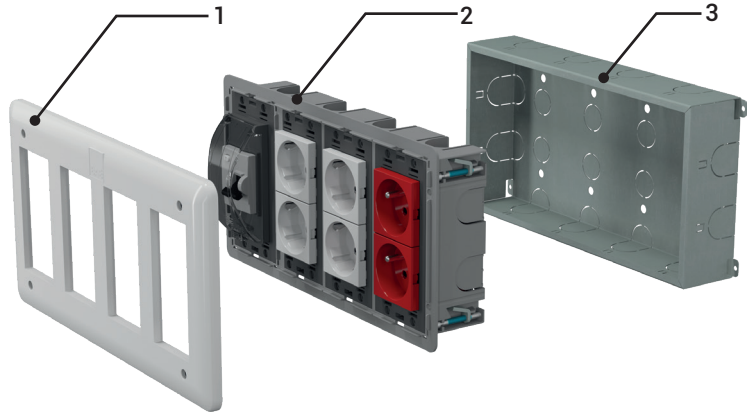

■ WSB Duvar Tipi Modüler Priz Kutularında; MCB / RCD, enerji prizleri (Şebeke, UPS), data / telefon priz ve kapakları ile multimedya prizleri dahil değildir.

■ İhtiyacınıza uygun olan prizleri arka sayfadan seçerek, ayrıca sipariş ediniz.

■ Daha detaylı bilgi için lütfen firmamızı arayınız.